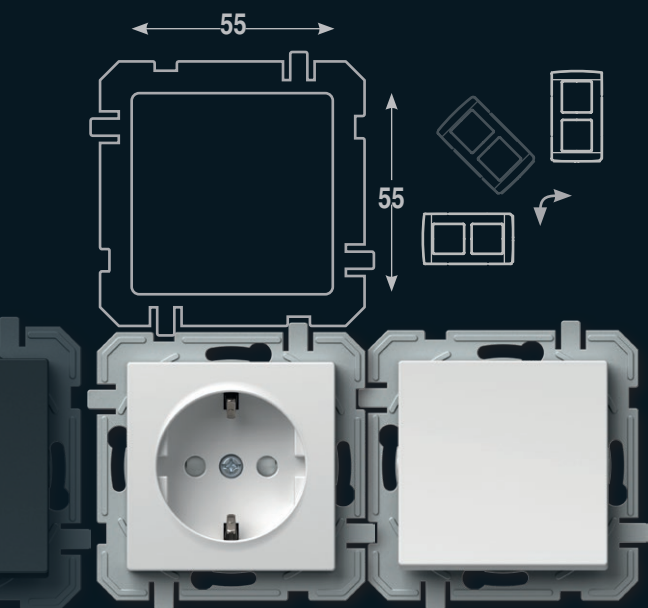

LOGIQ

P R I M E

steklo

NEOMEJENA DOMIŠLJIJA

Družina LOGIQ omogoča sestavljanje poljubnih kombinacij. Za enostavno kombiniranje smo za vas izdelali uporabno dopolnitev, ki olajša nizanje vodoravnih in navpičnih linij. Tako imenovani sistem 55/55 omogoča uporabo enakih univerzalnih elementov.

PREPROSTO ZA NAJZAHTEVNEJŠE

Družina LOGIQ ponuja funkcijske elemente za vsak prostor in namen.

Lahko jih uporabite posamično ali v nizu. Vodoravno ali navpično.

Logično.

Univerzalna postavitve dekorativnih okvirjev vseh treh oblikovnih linij BOLD, FLAT in PRIME.

LOGIQ MONTAŽA

LOGIQ je rešitev za sistem standardnih okroglih doz. Z njim lahko načrtujete tako enostavne kot tudi zahtevnejše inštalacije, novogradnje in adaptacije. Sistem odlikujejo brezvijačni kontakti, ki vam prihranijo čas pri vgradnji elementov.