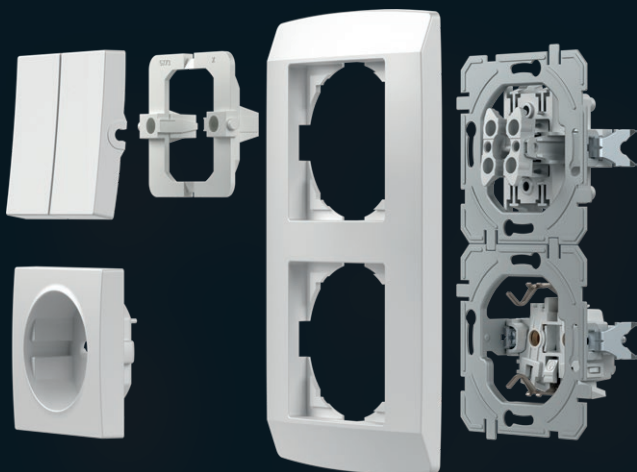

LOGIQ

P R I M E

steklo

NEOMEJENA DOMIŠLJIJA

Družina LOGIQ omogoča sestavljanje poljubnih kombinacij. Za enostavno kombiniranje smo za vas izdelali uporabno dopolnitev, ki olajša nizanje vodoravnih in navpičnih linij. Tako imenovani sistem 55/55 omogoča uporabo enakih univerzalnih elementov.

PREPROSTO ZA NAJZAHTEVNEJŠE

Družina LOGIQ ponuja funkcijske elemente za vsak prostor in namen.

Lahko jih uporabite posamično ali v nizu. Vodoravno ali navpično.

Logično.

Univerzalna postavitve dekorativnih okvirjev vseh treh oblikovnih linij BOLD, FLAT in PRIME.

LOGIQ MONTAŽA

LOGIQ je rešitev za sistem standardnih okroglih doz. Z njim lahko načrtujete tako enostavne kot tudi zahtevnejše inštalacije, novogradnje in adaptacije. Sistem odlikujejo brezvijačni kontakti, ki vam prihranijo čas pri vgradnji elementov.

Dobro premišljena konstrukcija stikala omogoča enostavno osvetlitev tudi naknadno.

Brezvijačni kontakti omogočajo hitro in zanesljivo priključitev vodnikov. Na isti kontakt lahko pritrдите dva vodnika različnih premerov.