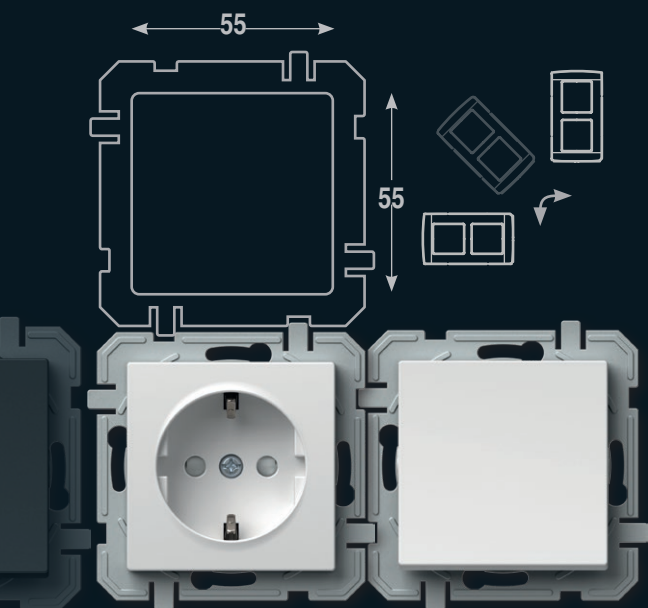

LOGIQ

P R I M E

γυαλί

ΑΠΕΡΙΟΡΙΣΤΗ ΦΑΝΤΑΣΙΑ

Η οικογένεια LOGIQ σας επιτρέπει να δημιουργήσετε τους δικούς σας συνδυασμούς. Για να κάνουμε τον συνδυασμό απλό, δημιουργήσαμε ένα χρήσιμο σύστημα που υποστηρίζει την αλληλουχία οριζόντιων και κάθετων γραμμών. Το λεγόμενο σύστημα 55/55 σας επιτρέπει να χρησιμοποιείτε τα ίδια στοιχεία γενικής χρήσης κάθε φορά.

Μια καθολική διάταξη διακοσμητικών πλαισίων κάλυψης σε τρεις σχεδιαστικές γραμμές – BOLD, FLAT και PRIME.

ΛΟΓΙΚΗ ΕΓΚΑΤΑΣΤΑΣΗ

Το LOGIQ είναι μια λύση για το σύστημα τυποποιημένων στρογγυλών κουτιών εγκατάστασης. Μπορεί να χρησιμοποιηθεί για απλές και πιο απαιτητικές εγκαταστάσεις, νέα κτίρια και προσαρμογές. Το σύστημα χαρακτηρίζεται από επαφές με βύσματα που εξοικονομούν χρόνο κατά την εγκατάσταση των στοιχείων.

Η καλά οργανωμένη σχεδίαση του διακόπτη επιτρέπει την εύκολη ενσωμάτωση της ένδειξης, ακόμα και σε άλλη χρονική στιγμή.

Σύστημα επαφών με κλιπ που επιτρέπει τη γρήγορη και αξιόπιστη εγκατάσταση των καλωδίων. Μπορούν να προσαρτηθούν δύο καλώδια διαφορετικής διαμέτρου στην ίδια επαφή.