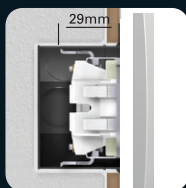

Τα άγκιστρα στερέωσης επιτρέπουν ασφαλέστερη στερέωση (ακόμα και σε κεραμικά πλακάκια, κ.λπ.)