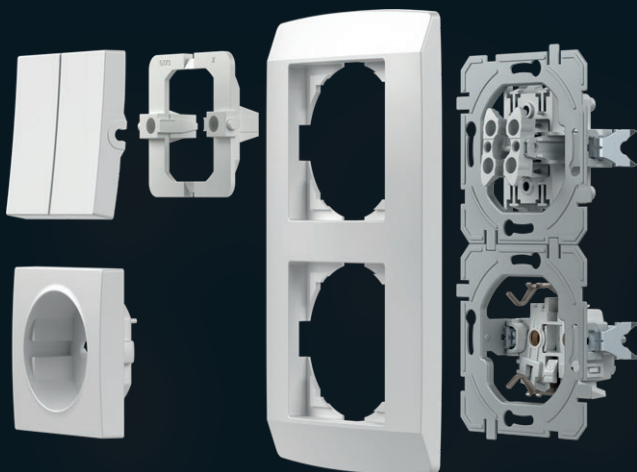

ΑΠΛΟ ΓΙΑ ΤΟΥΣ ΠΙΟ ΑΠΑΙΤΗΤΙΚΟΥΣ

Η οικογένεια LOGIQ προσφέρει λειτουργικά στοιχεία για κάθε χώρο και σκοπό. Μπορείτε να χρησιμοποιήσετε αυτά τα προϊόντα μεμονωμένα ή σε αλληλουχία, οριζόντια ή κάθετα.
Λογικά!

Μια καθολική διάταξη διακοσμητικών πλαισίων κάλυψης σε τρεις σχεδιαστικές γραμμές – BOLD, FLAT και PRIME.

ΛΟΓΙΚΗ ΕΓΚΑΤΑΣΤΑΣΗ

Το LOGIQ είναι μια λύση για το σύστημα τυποποιημένων στρογγυλών κουτιών εγκατάστασης. Μπορεί να χρησιμοποιηθεί για απλές και πιο απαιτητικές εγκαταστάσεις, νέα κτίρια και προσαρμογές. Το σύστημα χαρακτηρίζεται από επαφές με βύσματα που εξοικονομούν χρόνο κατά την εγκατάσταση των στοιχείων.

Η καλά οργανωμένη σχεδίαση του διακόπτη επιτρέπει την εύκολη ενσωμάτωση της ένδειξης, ακόμα και σε άλλη χρονική στιγμή.

Σύστημα επαφών με κλιπ που επιτρέπει τη γρήγορη και αξιόπιστη εγκατάσταση των καλωδίων. Μπορούν να προσαρτηθούν δύο καλώδια διαφορετικής διαμέτρου στην ίδια επαφή.